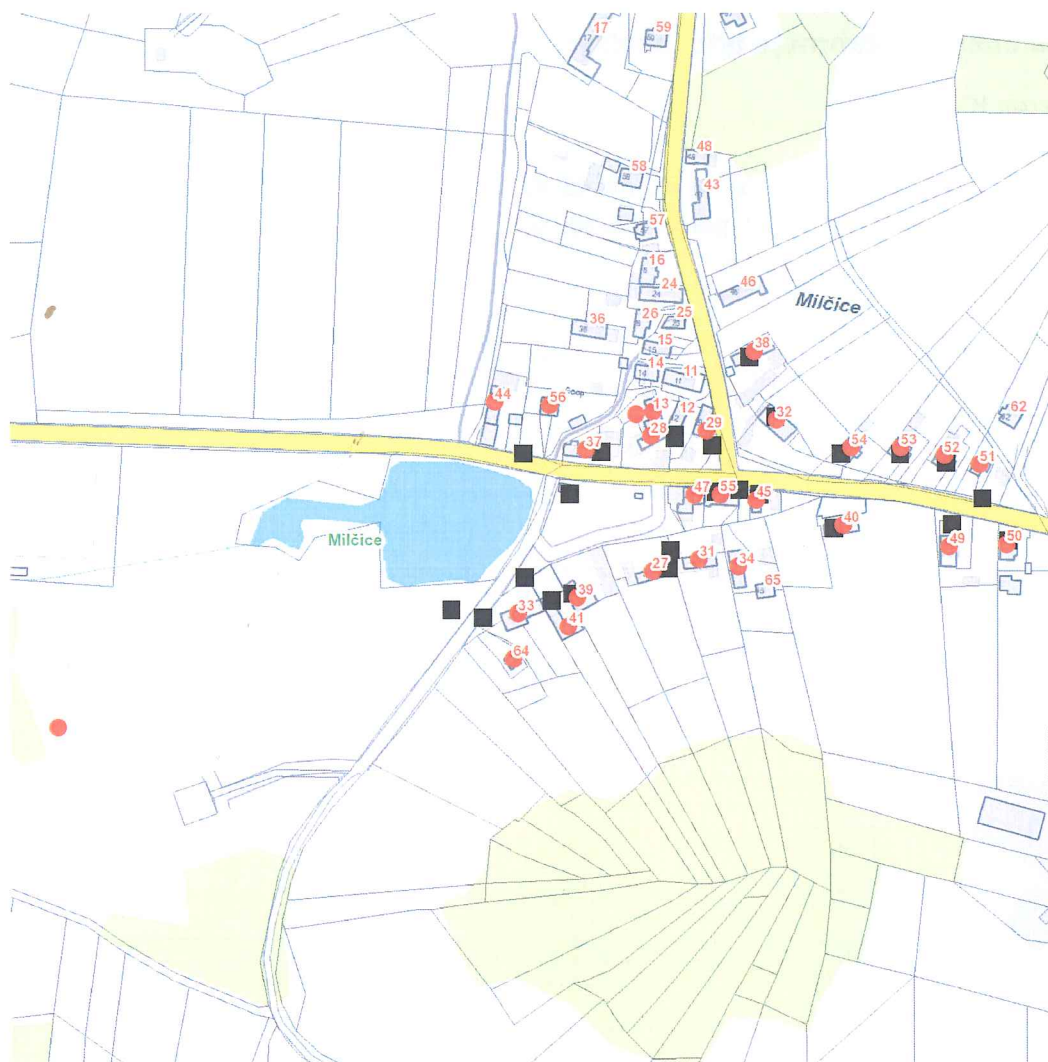

dne **11. 11. 2022** od **7:30** do **11:00** hodin

---

**Plánovaná odstávka zahrnuje tyto lokality:**

**Myslív (okres Klatovy)**

část obce **Milčice**

č. p. 13, 27, 28, 29, 31, 32, 33, 34, 37-41, 44, 45, 47, 49-56, 64

kat. území **Milčice** (kód **671550**): parcelní č. 58, 1777

---

**UPOZORNĚNÍ**

**Dotčené zařízení distribuční soustavy je nutné i v době odstávky považovat za zařízení pod napětím**, a proto vás žádáme o dodržení všech zásad bezpečnosti a provedení opatření potřebných k zamezení případných škod na zdraví a majetku. | Provozovatelé výroben elektřiny jsou povinni zajistit přerušení dodávky elektřiny z výroby do vypnutého úseku distribuční soustavy.

### Orientační mapový podklad odstávkou dotčených lokalit

#### VYSVĚTLIVKY

- – adresy dotčené odstávkou elektřiny
- – místa připojení k elektrické síti dotčená odstávkou